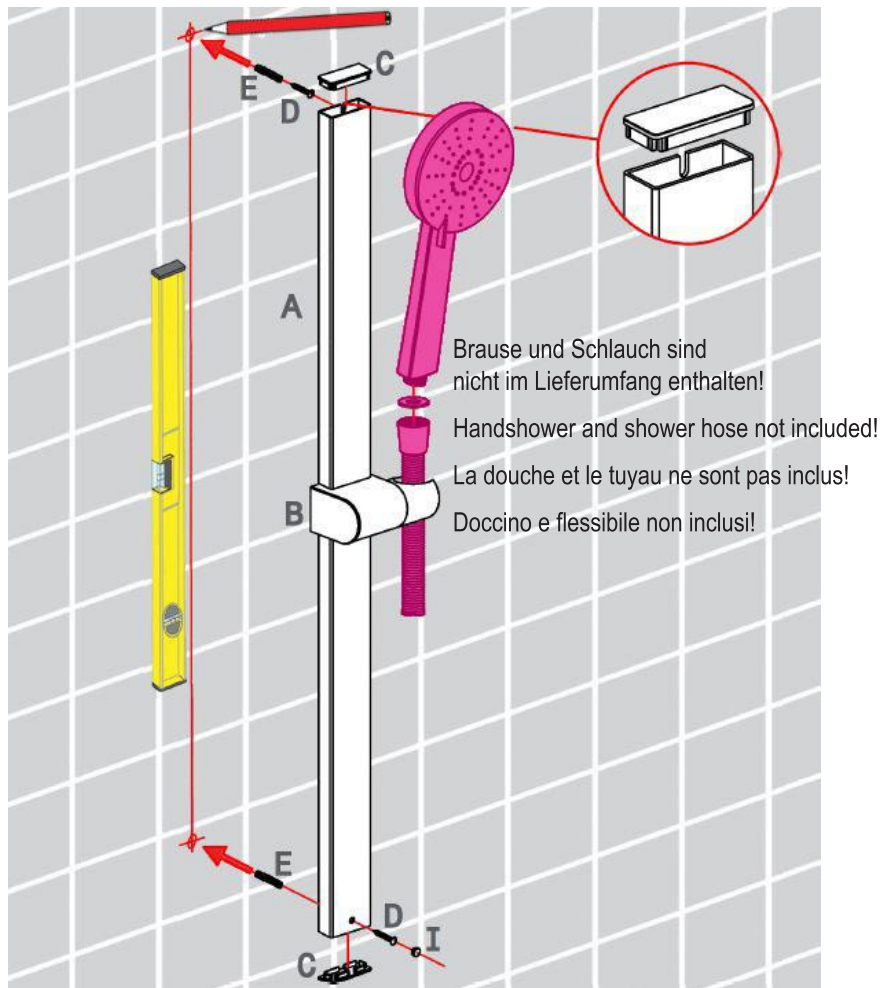

DUSCHSTANGE NT127

SHOWER BAR NT127

BARRE DE DOUCHE NT127

BARRA DEL DOCCIA NT127

DE EN FR IT

BERNSTEIN 

MONTAGEANLEITUNG - I / 2018

ASSEMBLY INSTRUCTIONS / NOTICE DE MONTAGE / ISTRUZIONI DI MONTAGGIO