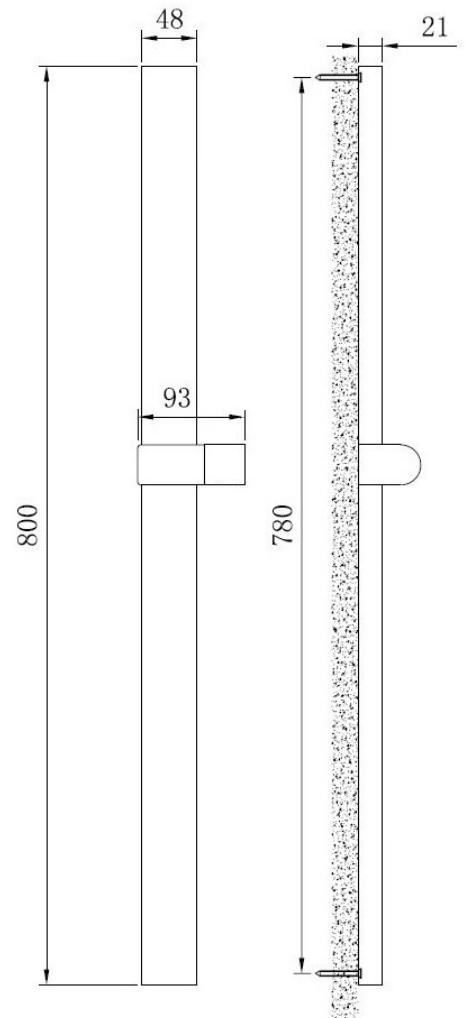

DUSCHSTANGE NT127

SHOWER BAR NT127

BARRE DE DOUCHE NT127

BARRA DEL DOCCIA NT127

DE EN FR IT

BERNSTEIN 

MONTAGEANLEITUNG - I / 2018

ASSEMBLY INSTRUCTIONS / NOTICE DE MONTAGE / ISTRUZIONI DI MONTAGGIO